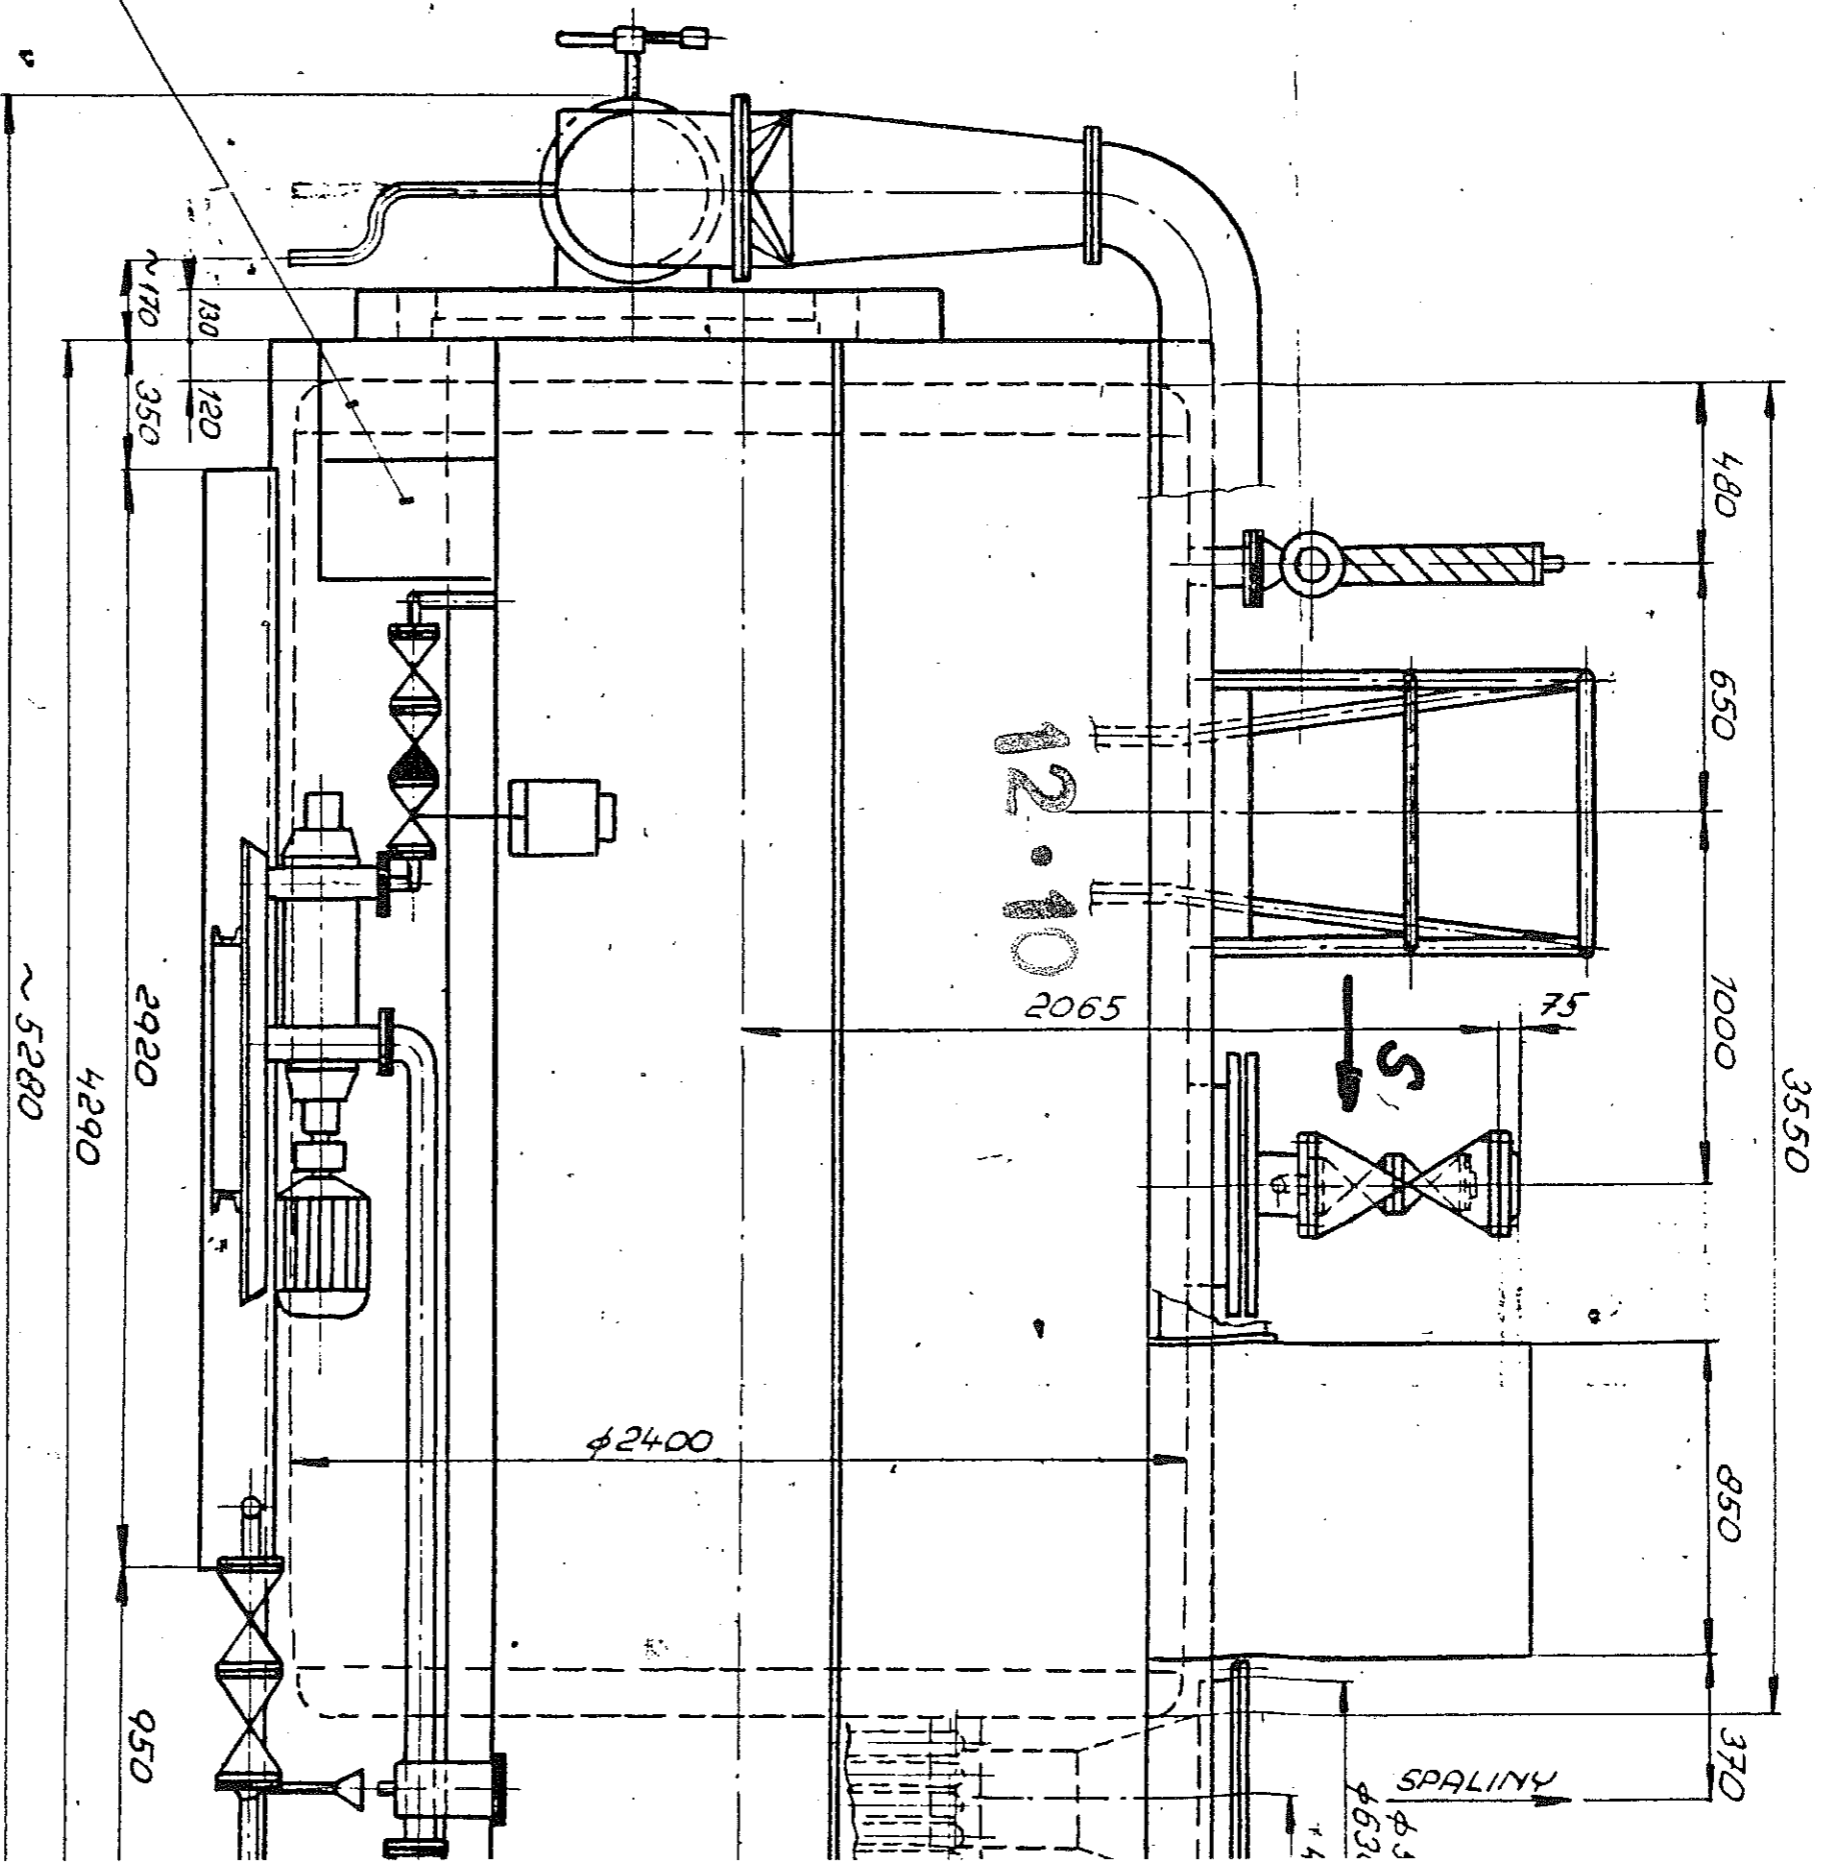

TECHODDHA SKRIN
KTRDINSTALACE

POHLED P

PROVEDENI HOR

MPRAJECI' KODA J340. J401/.

BEZTLAKY' ODPAD. G 1"

ODKAL J365. J416/1.

MPRAJECI' KODA J340. J401/.

BEZTLAKY' ODPAD. G 1"