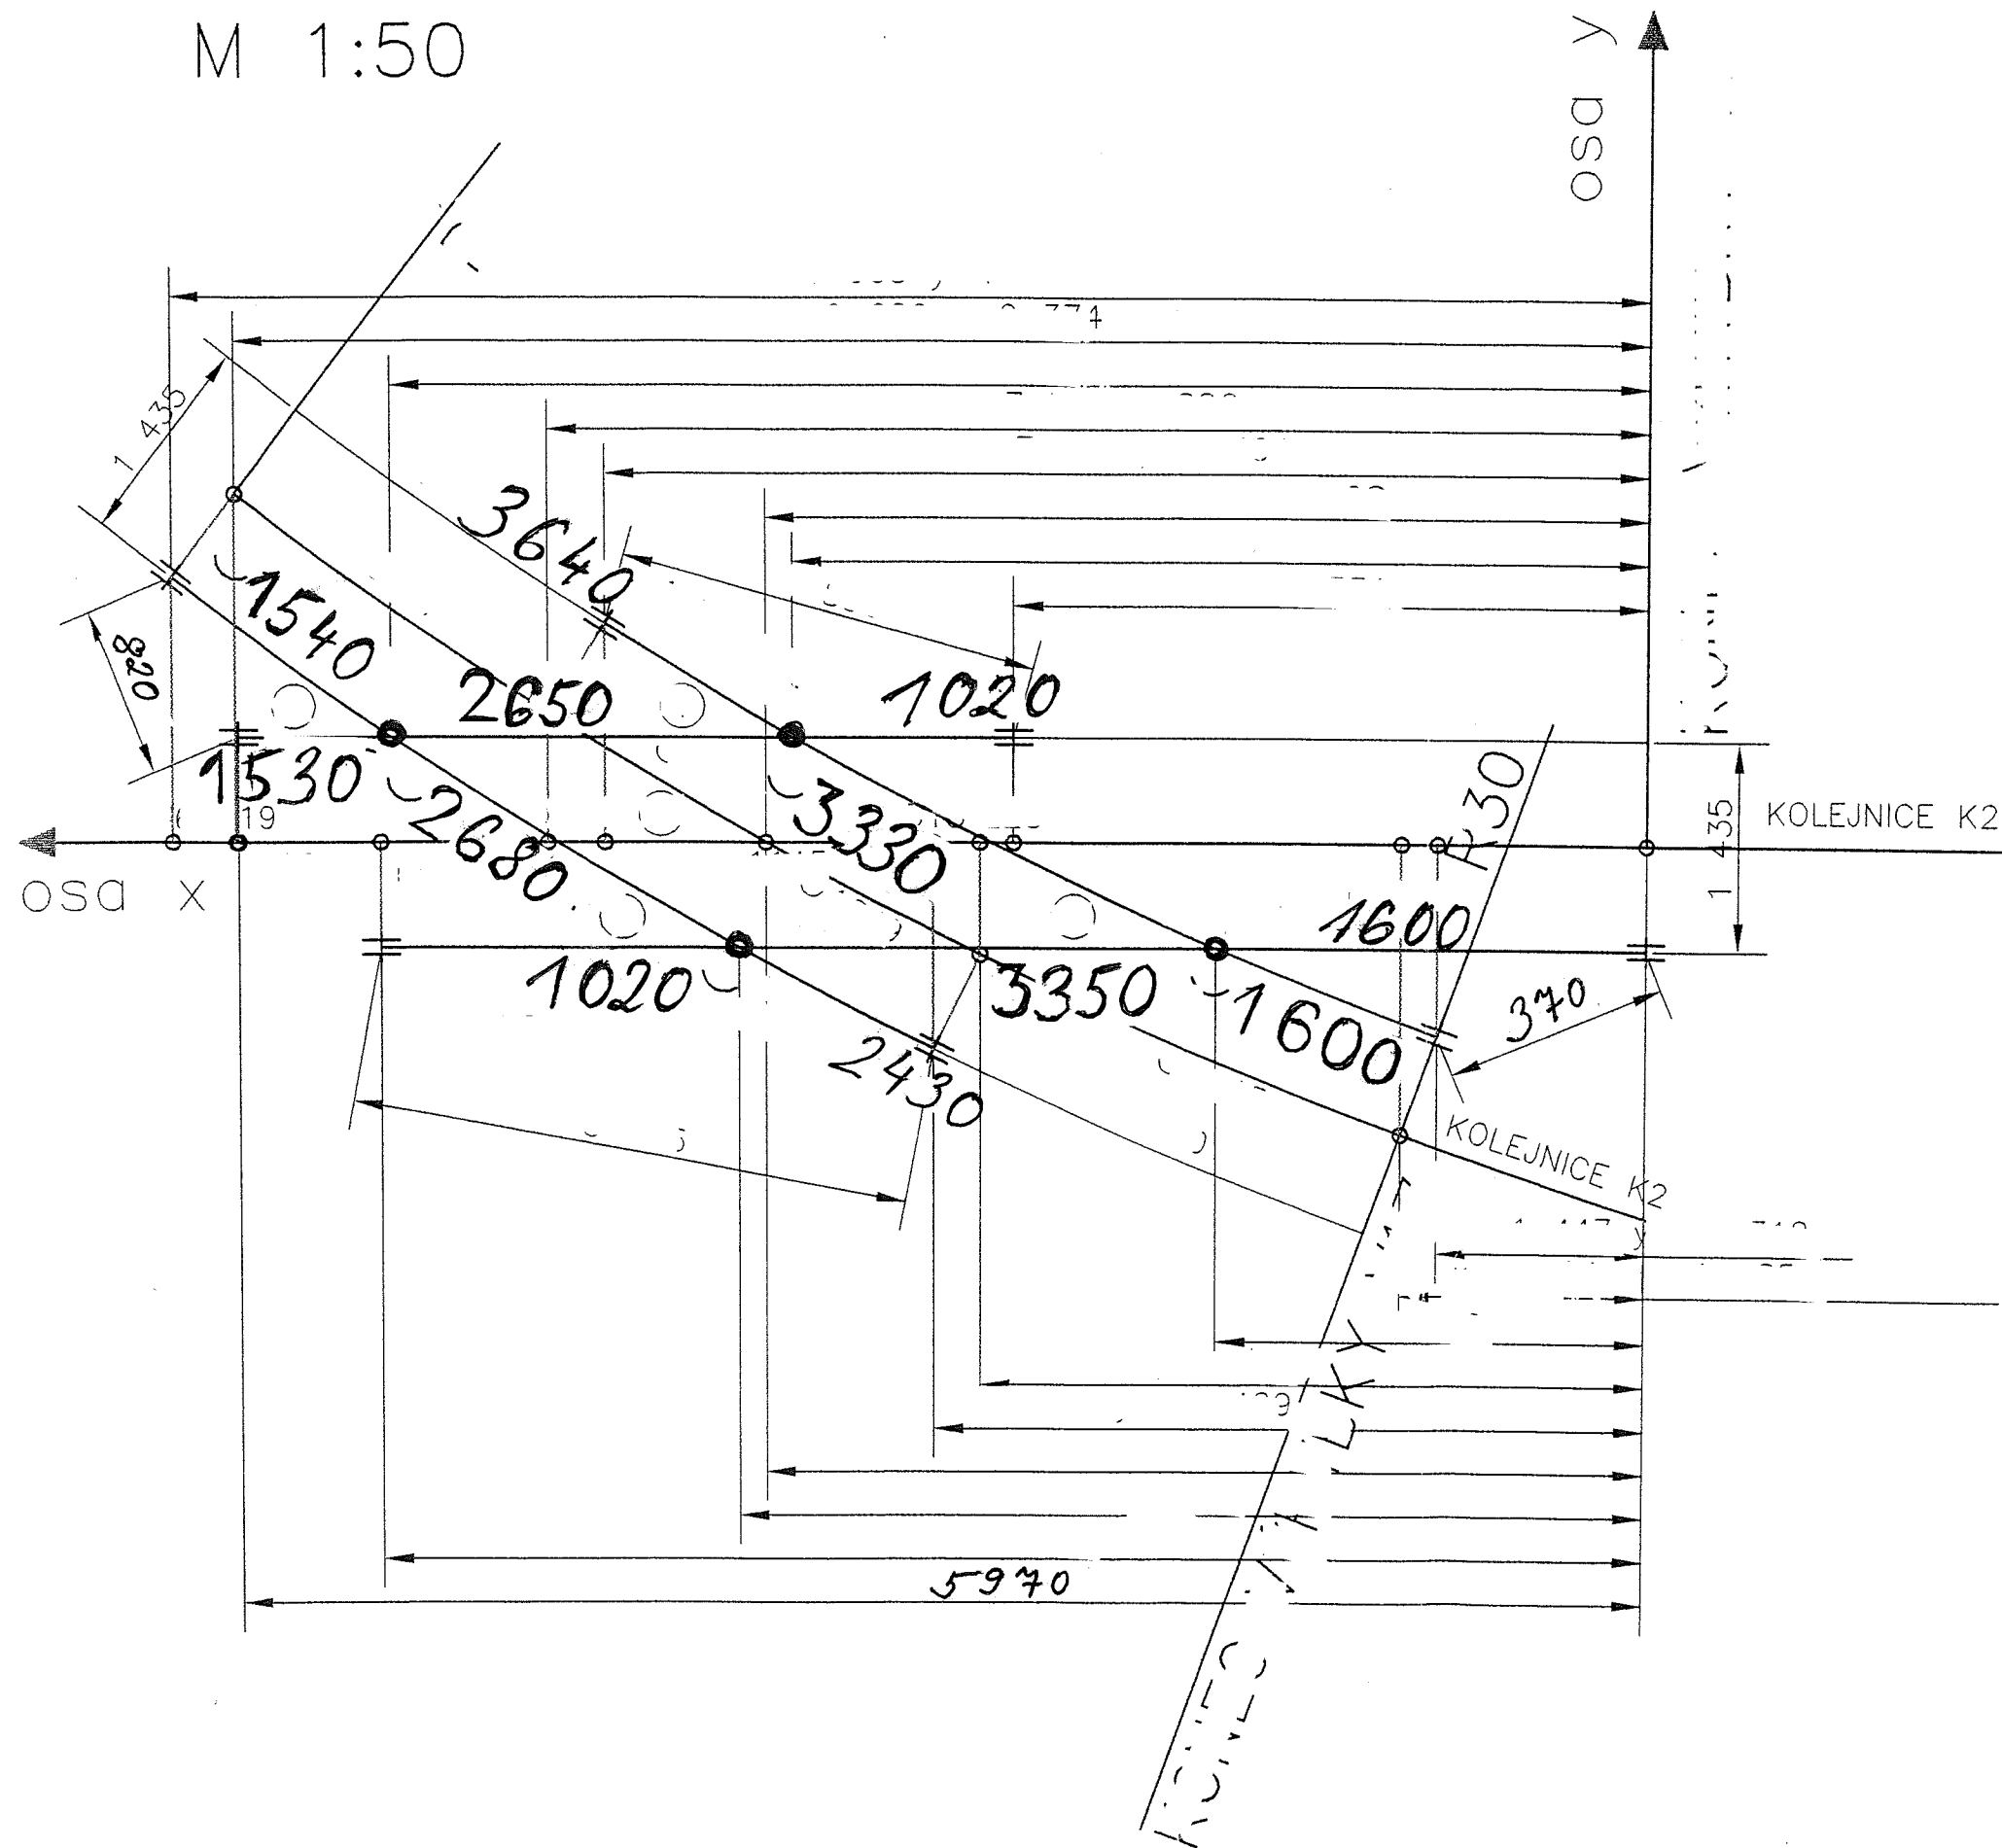

# KOLEJOVÉ KŘÍŽENÍ SLOVANSKÁ ALEJ 1

M 1:50

SRDCOVKY	
ČÍSLO	ÚHEL

# KOLEJOVÉ KŘÍŽENÍ SLOVANSKA' ALEJ 2...

SRDCOVKY	
ČÍSLO	ÚHEL

# KOLEJOVÉ KŘÍŽENÍ SLOVANSKÁ ALEJ 3

M 1:50

SRDCOVKY	
ČÍSLO	ÚHEL

# KOLEJOVÉ KŘÍŽENÍ KARLOVARSKÁ-LIDICKÁ

M 1:50

SRDCOVKY	
ČÍSLO	ÚHEL
	23 0 12
	3