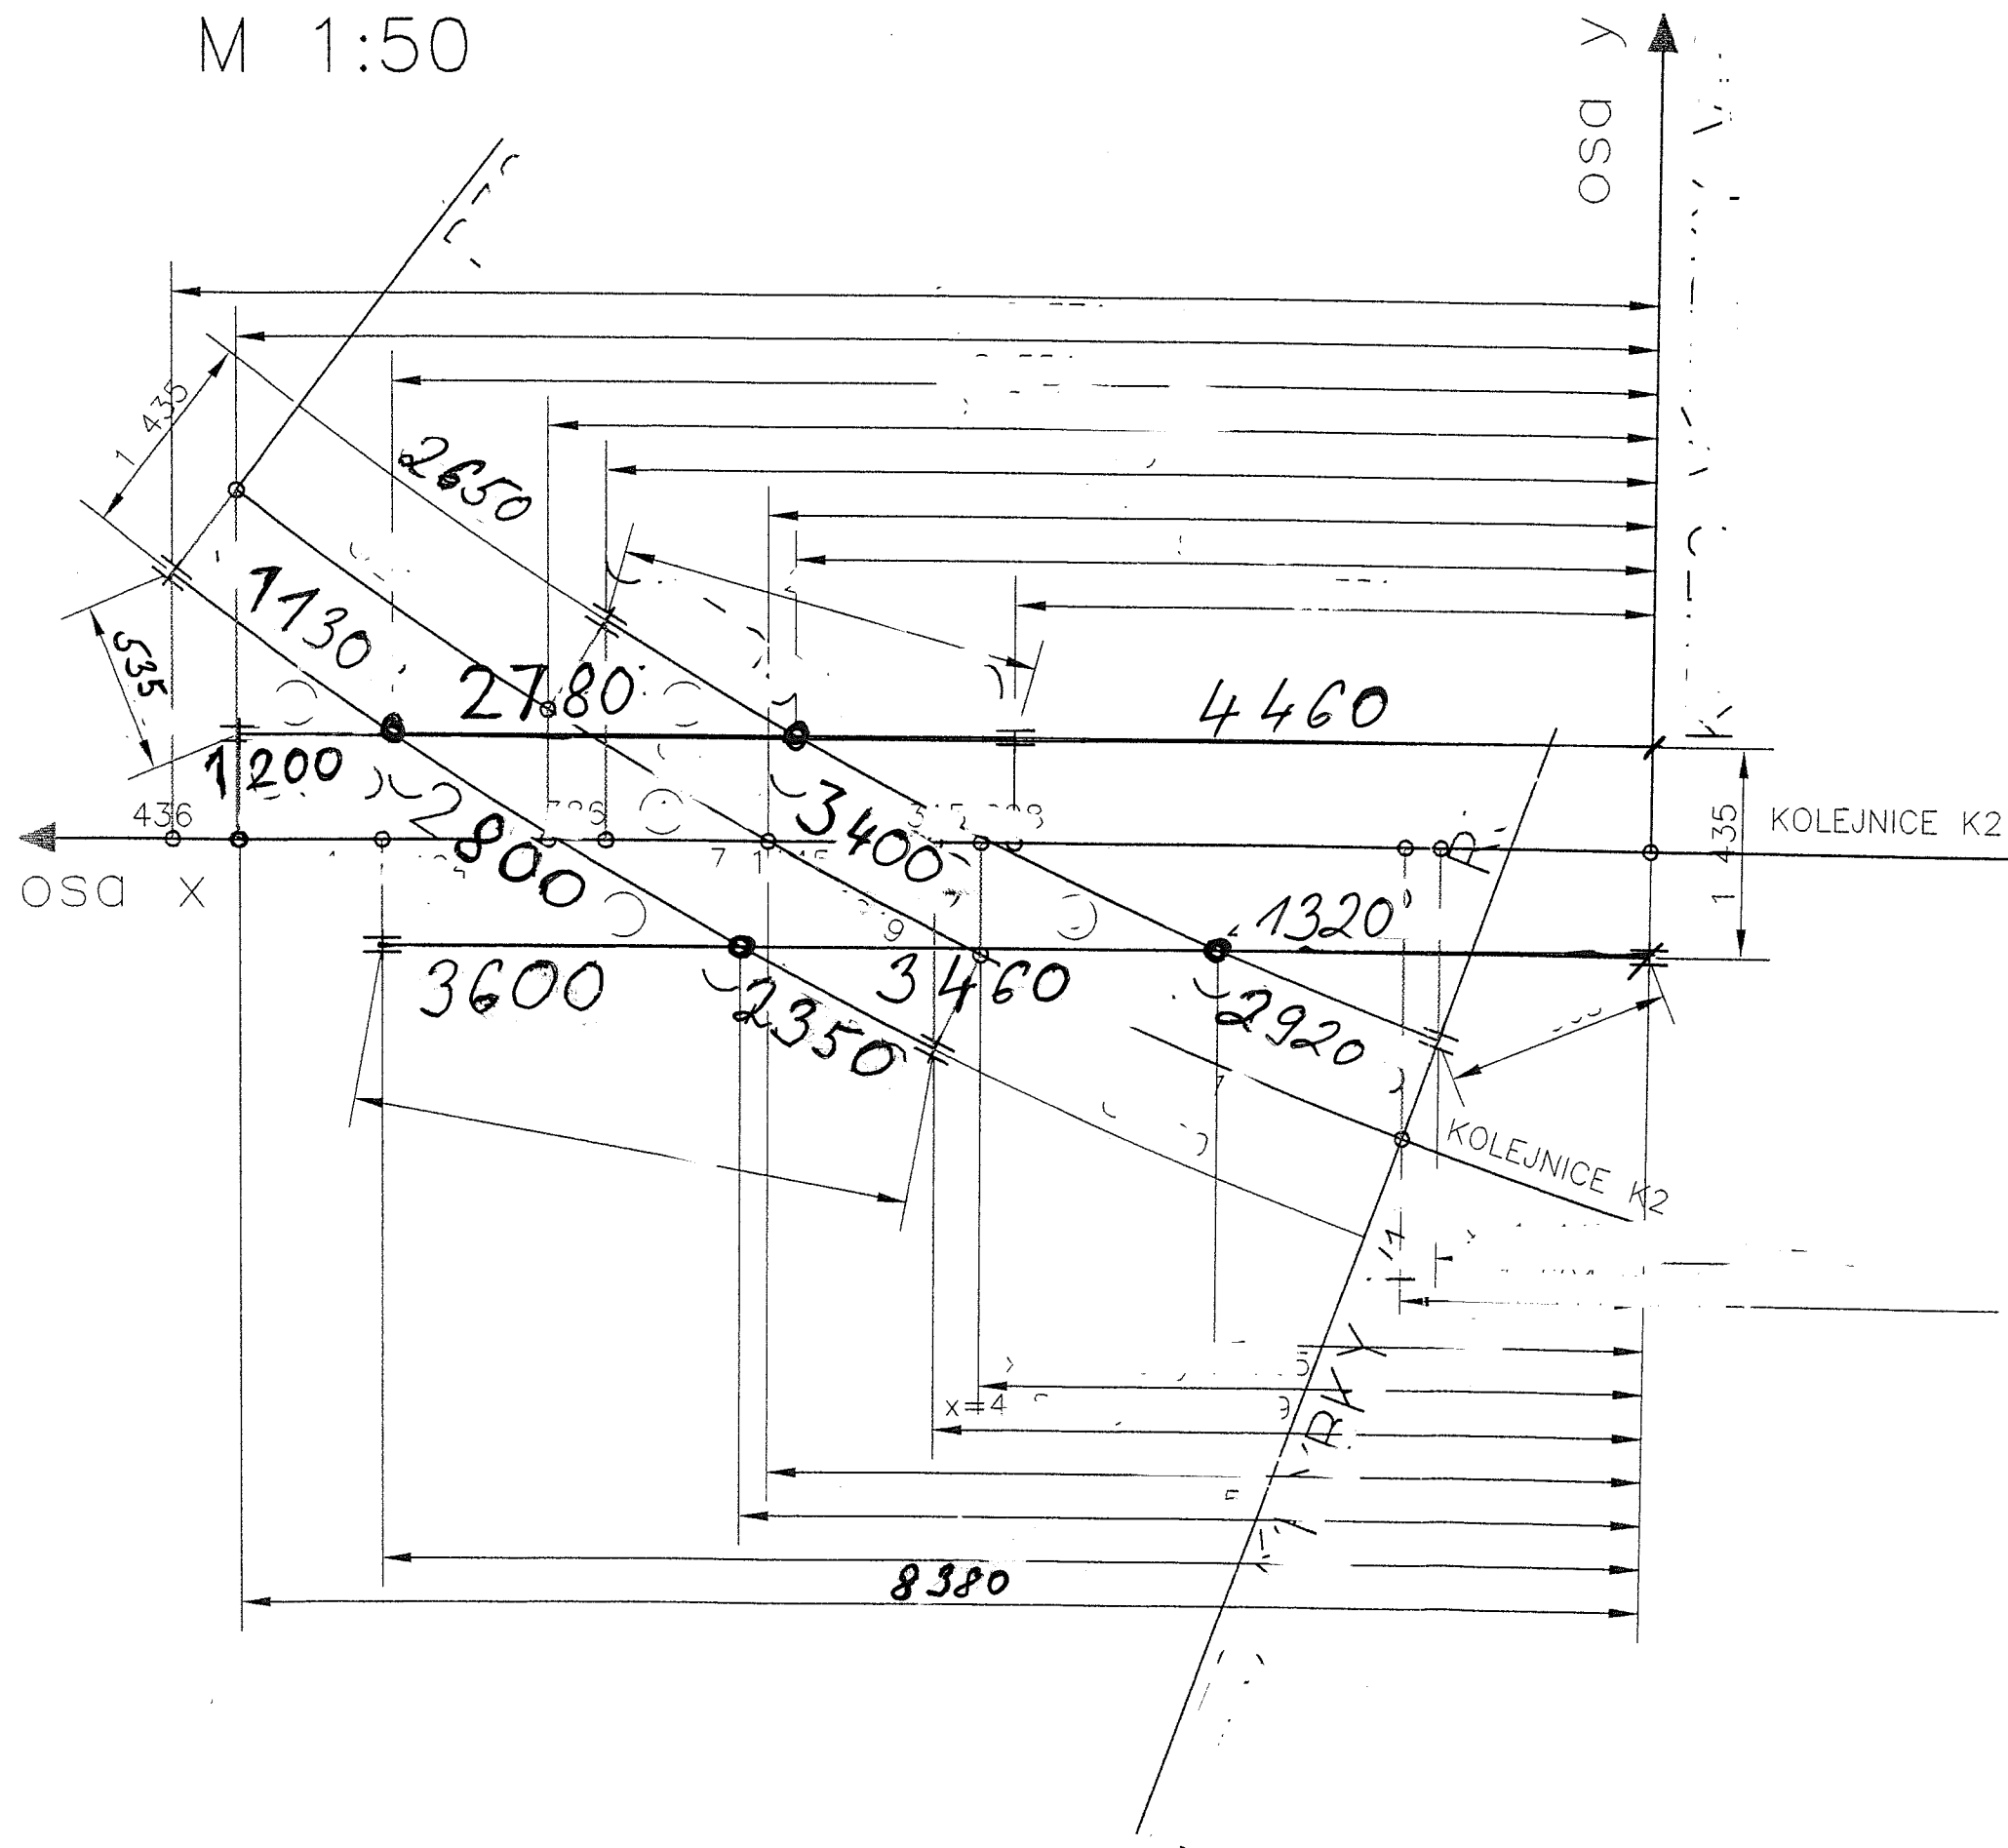

# KOLEJOVÉ KŘÍŽENÍ SLOVANSKÁ ALEJ 1

M 1:50

SRDCOVKY	
ČÍSLO	ÚHEL

# KOLEJOVÉ KŘÍŽENÍ SLOVANSKÁ ALEJ 3

M 1:50

SRDCOVKY	
ČÍSLO	ÚHEL

# KOLEJOVÉ KŘÍŽENÍ KARLOVARSKÁ-LIDICKÁ

M 1:50

SRDCOVKY	
ČÍSLO	ÚHEL
	23 0 12
	3