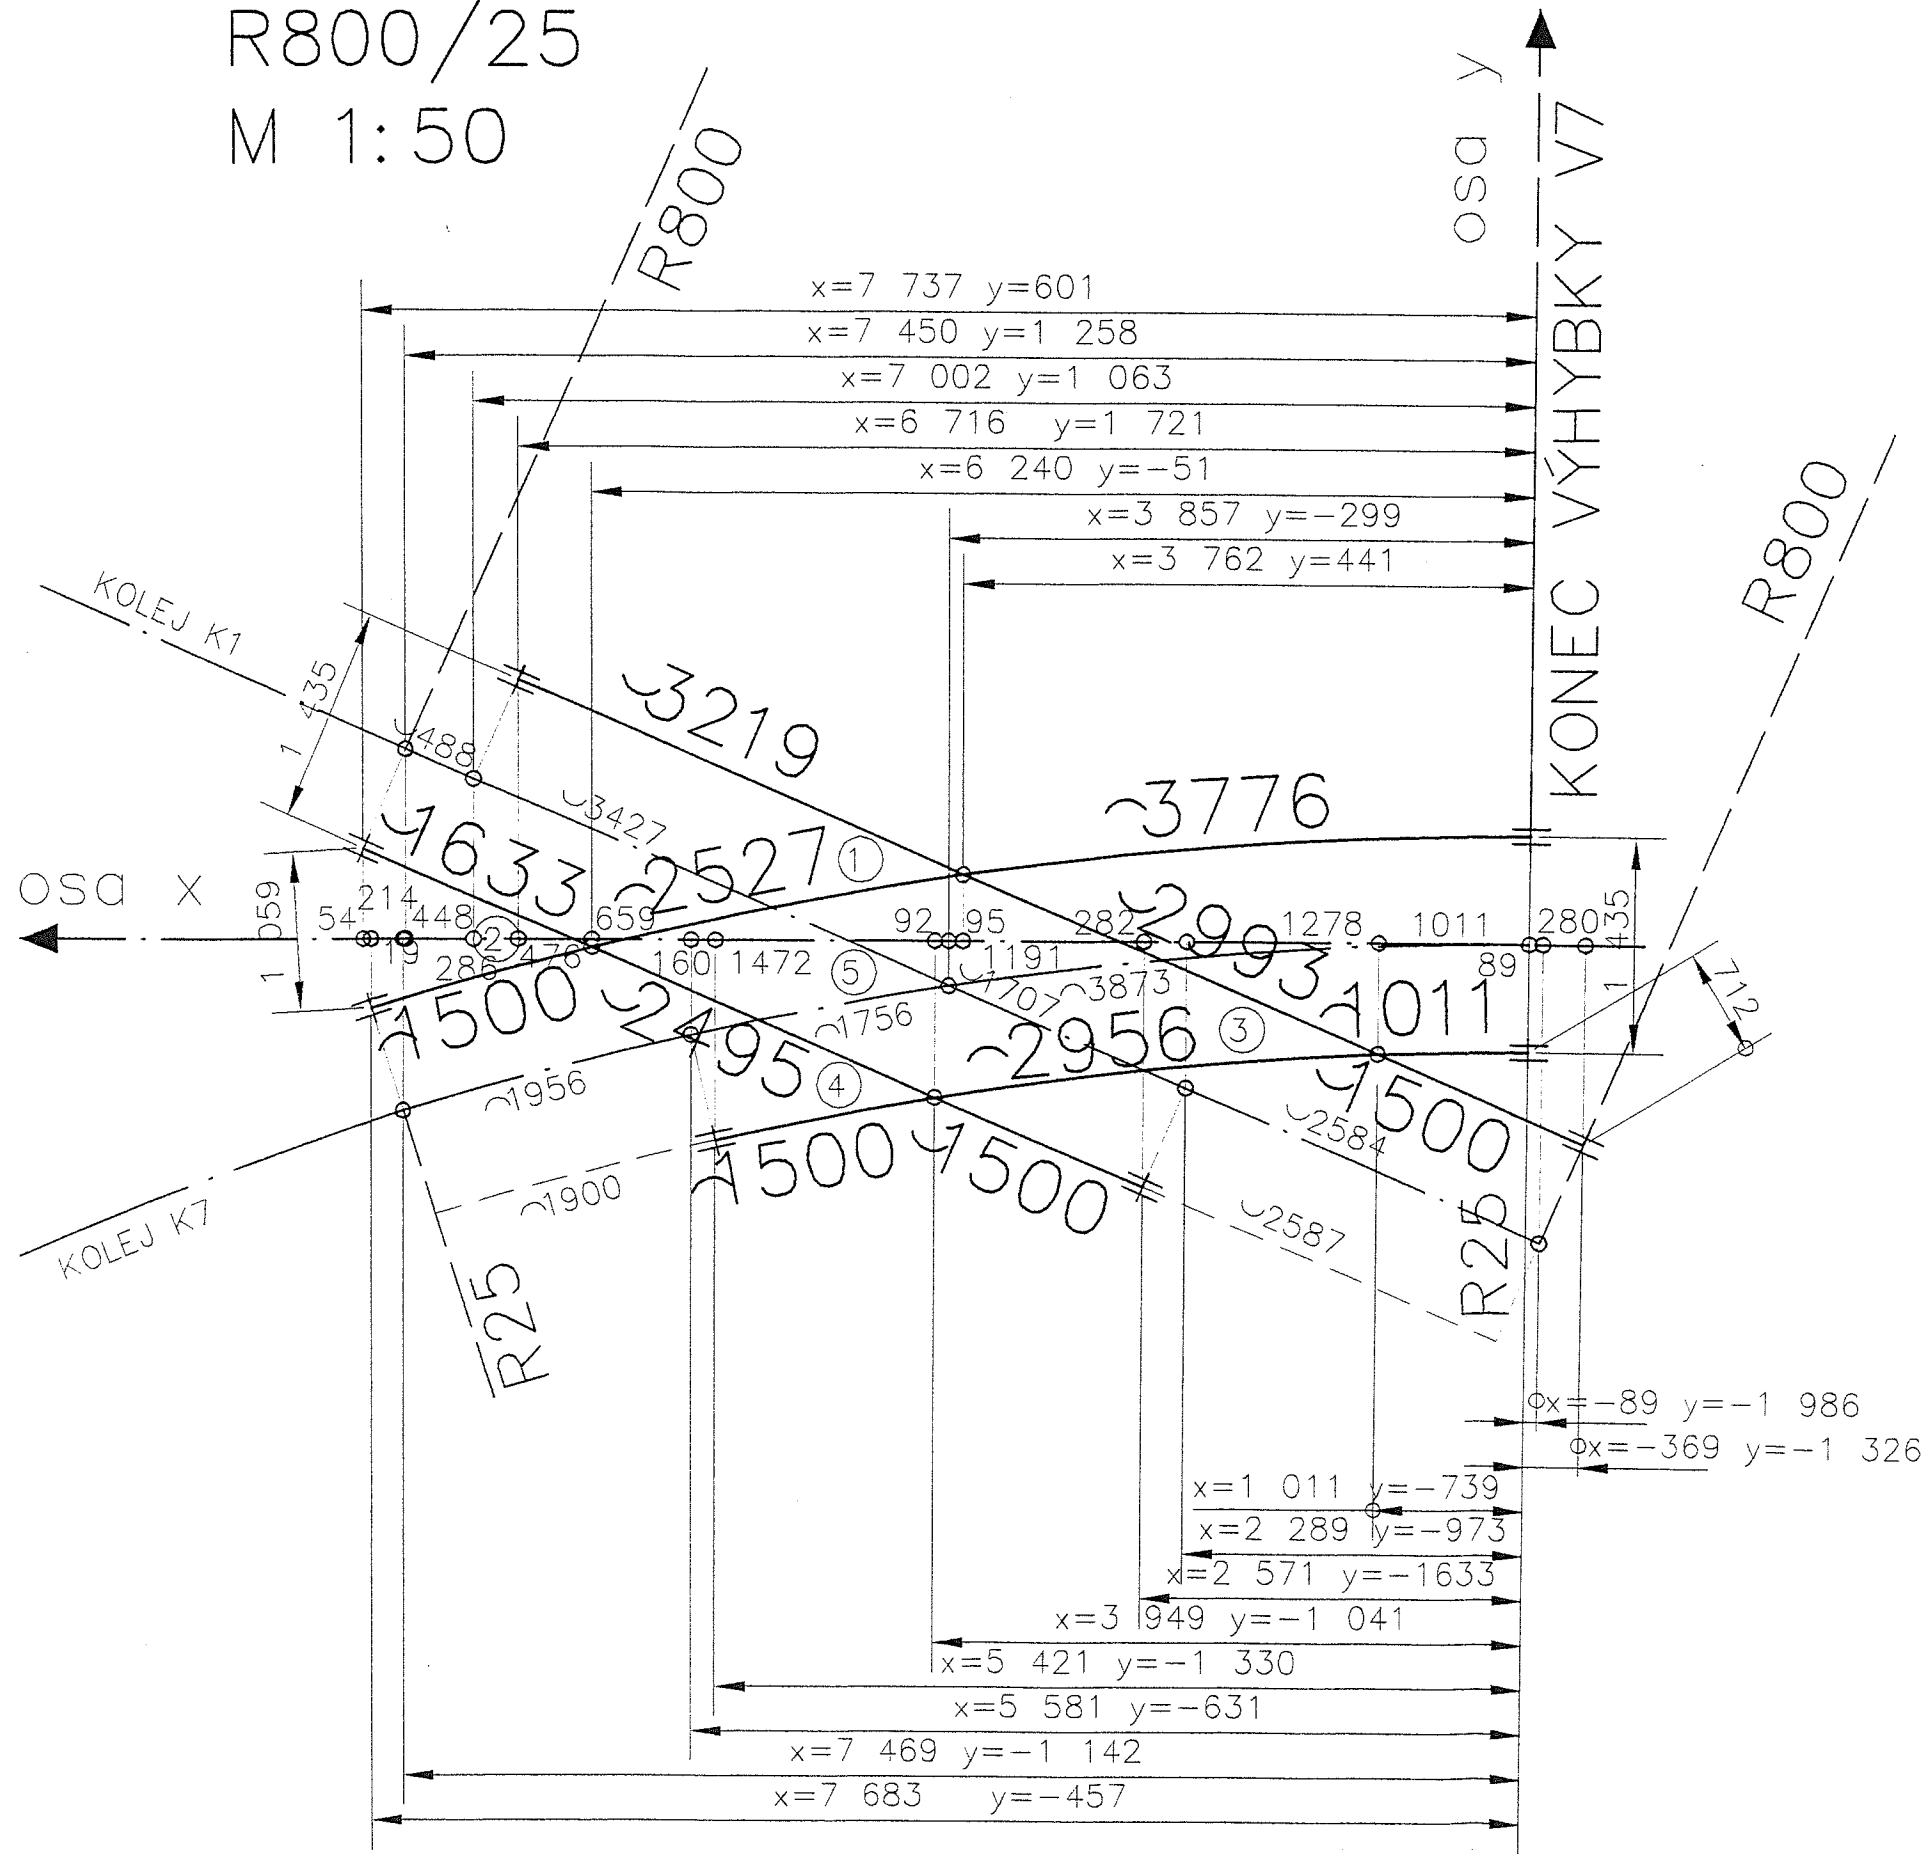

# KOLEJOVÉ KŘÍŽENÍ SLOVANSKÁ ALEJ 3

M 1:50

SRDCOVKY	
ČÍSLO	ÚHEL

# KOLEJOVÉ KŘÍŽENÍ KARLOVARSKÁ-LIDICKÁ

M 1:50

SRDCOVKY	
ČÍSLO	ÚHEL
	23 0 12
	3

### M 1:50

SRDCOVKY	
ČÍSLO	ÚHEL
1	31°43'35"
2	37°30'20"
3	25°29'14"
4	32°38'45"
5	32°10'33"