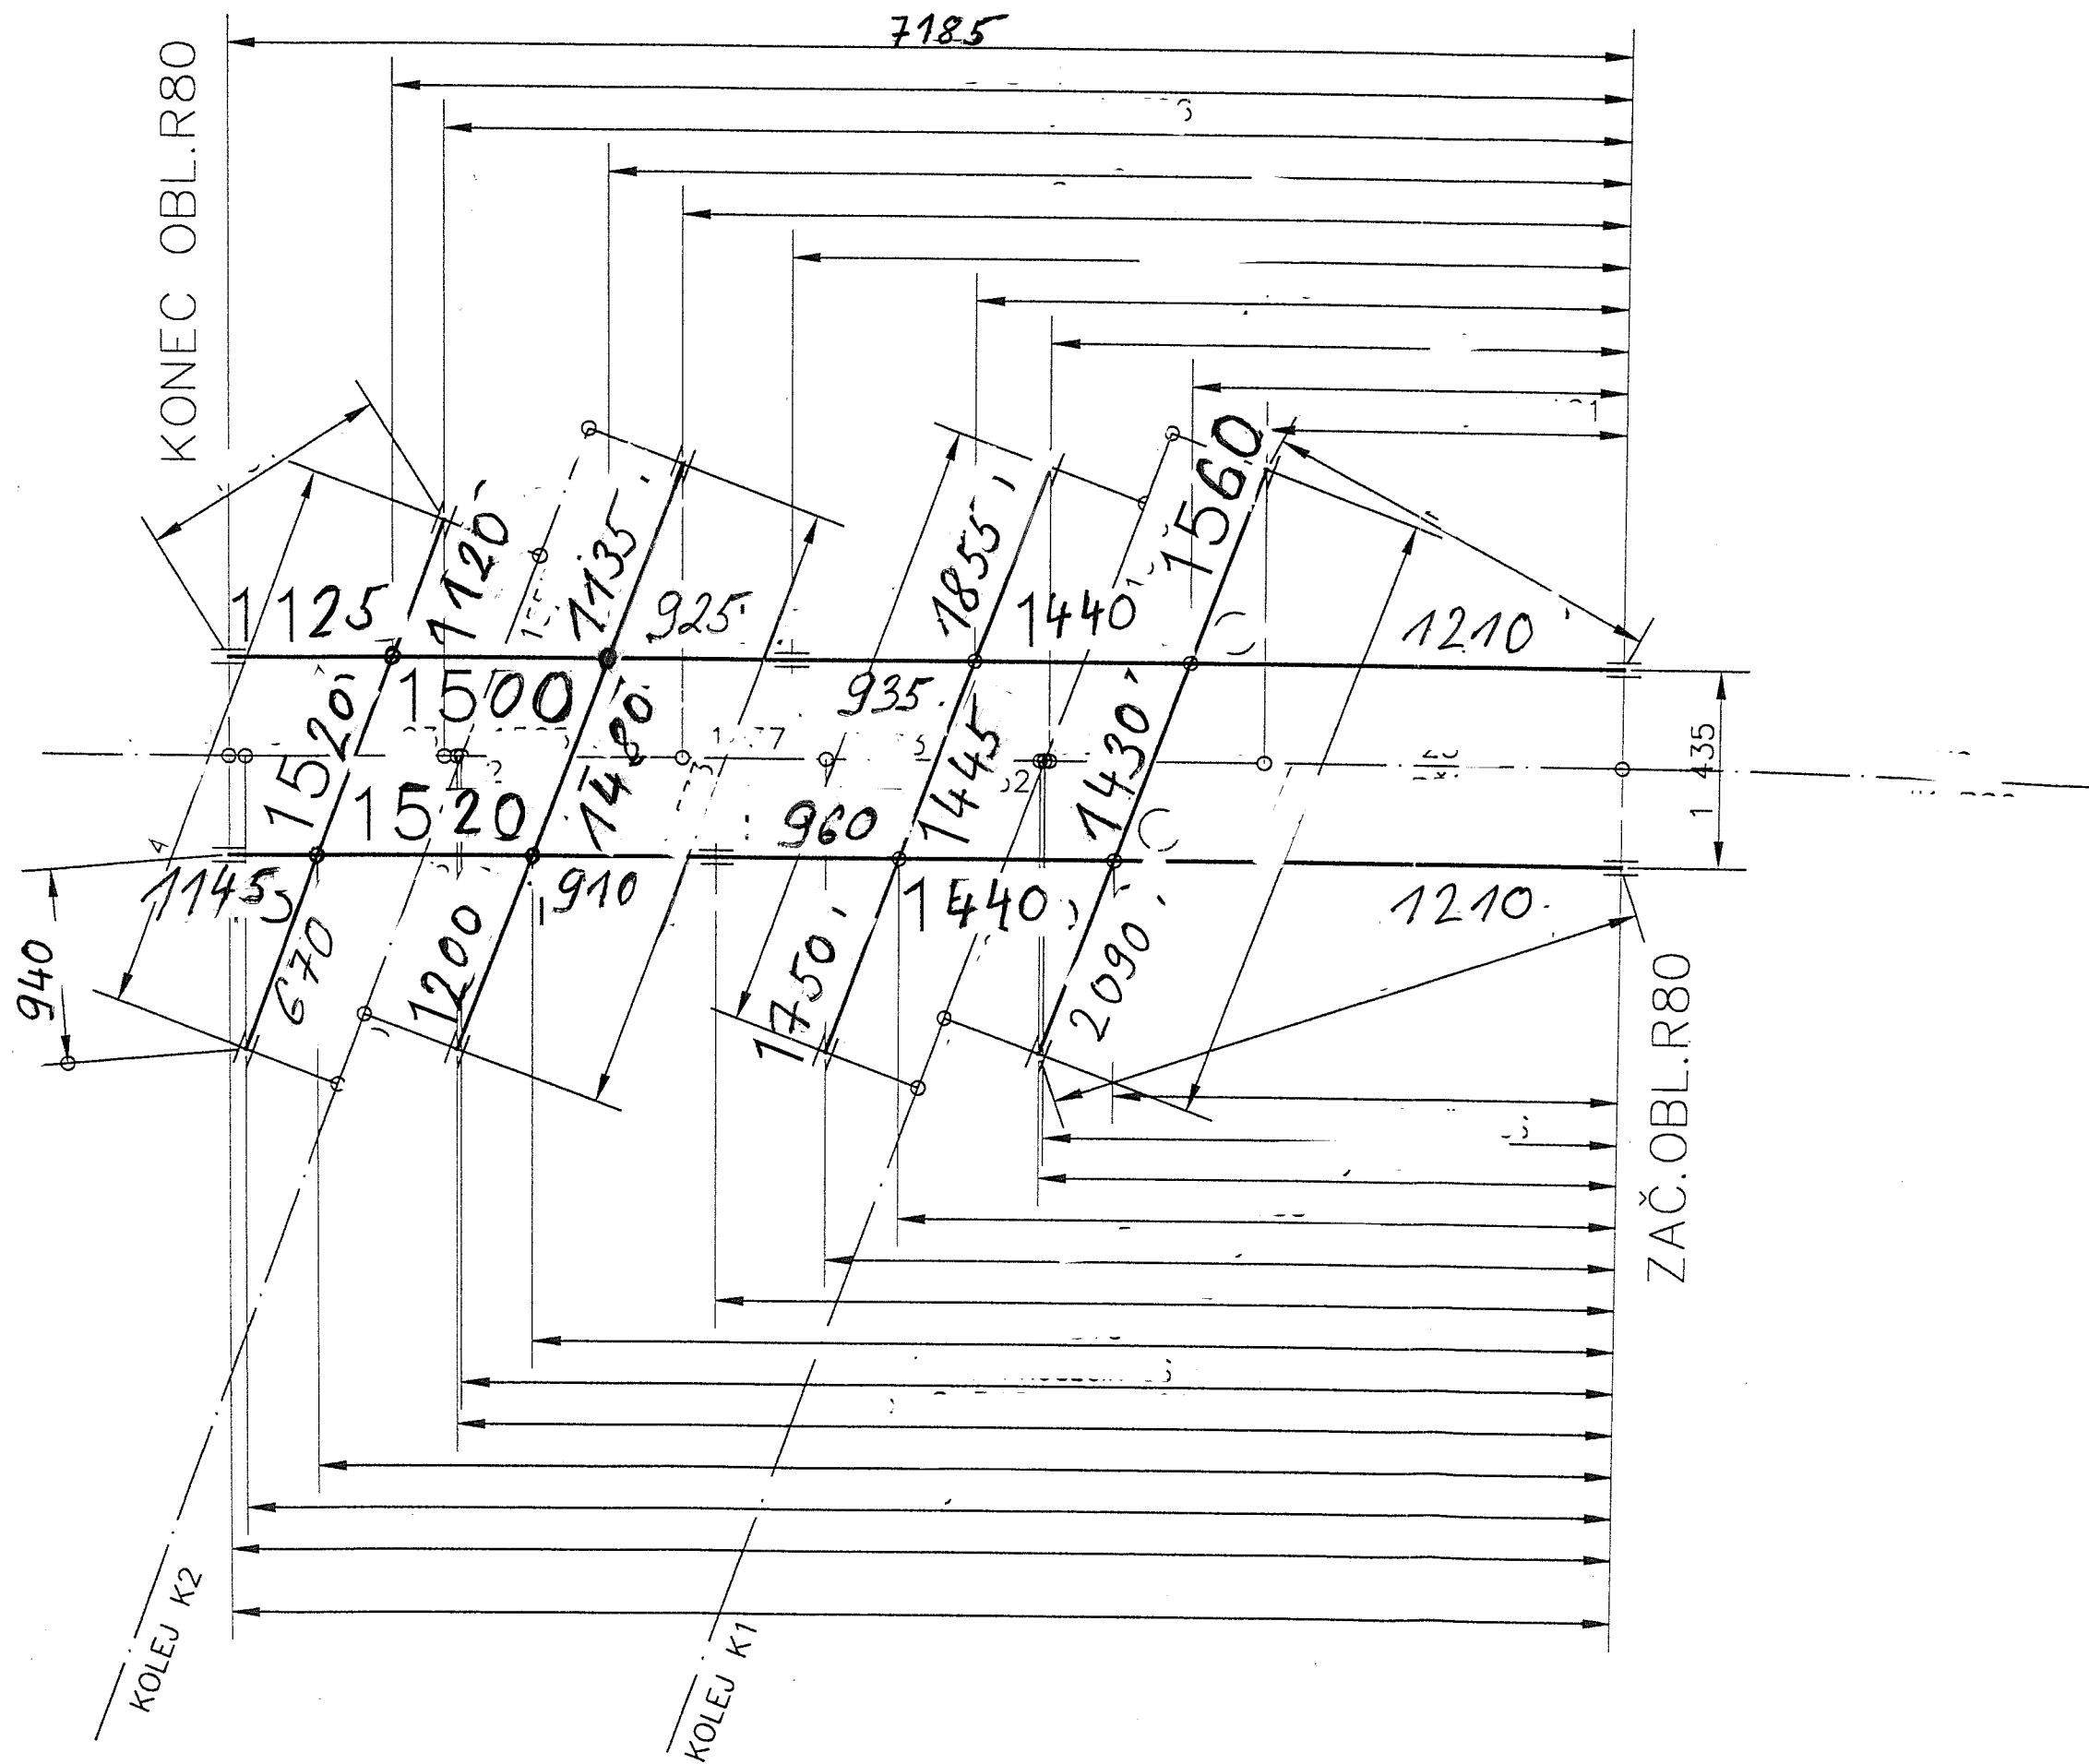

KOLEJOVÉ KŘÍŽENÍ VOZOVNA 1,2

M 1:50

SRDCOVKA	
ČÍSLO	ÚHEL