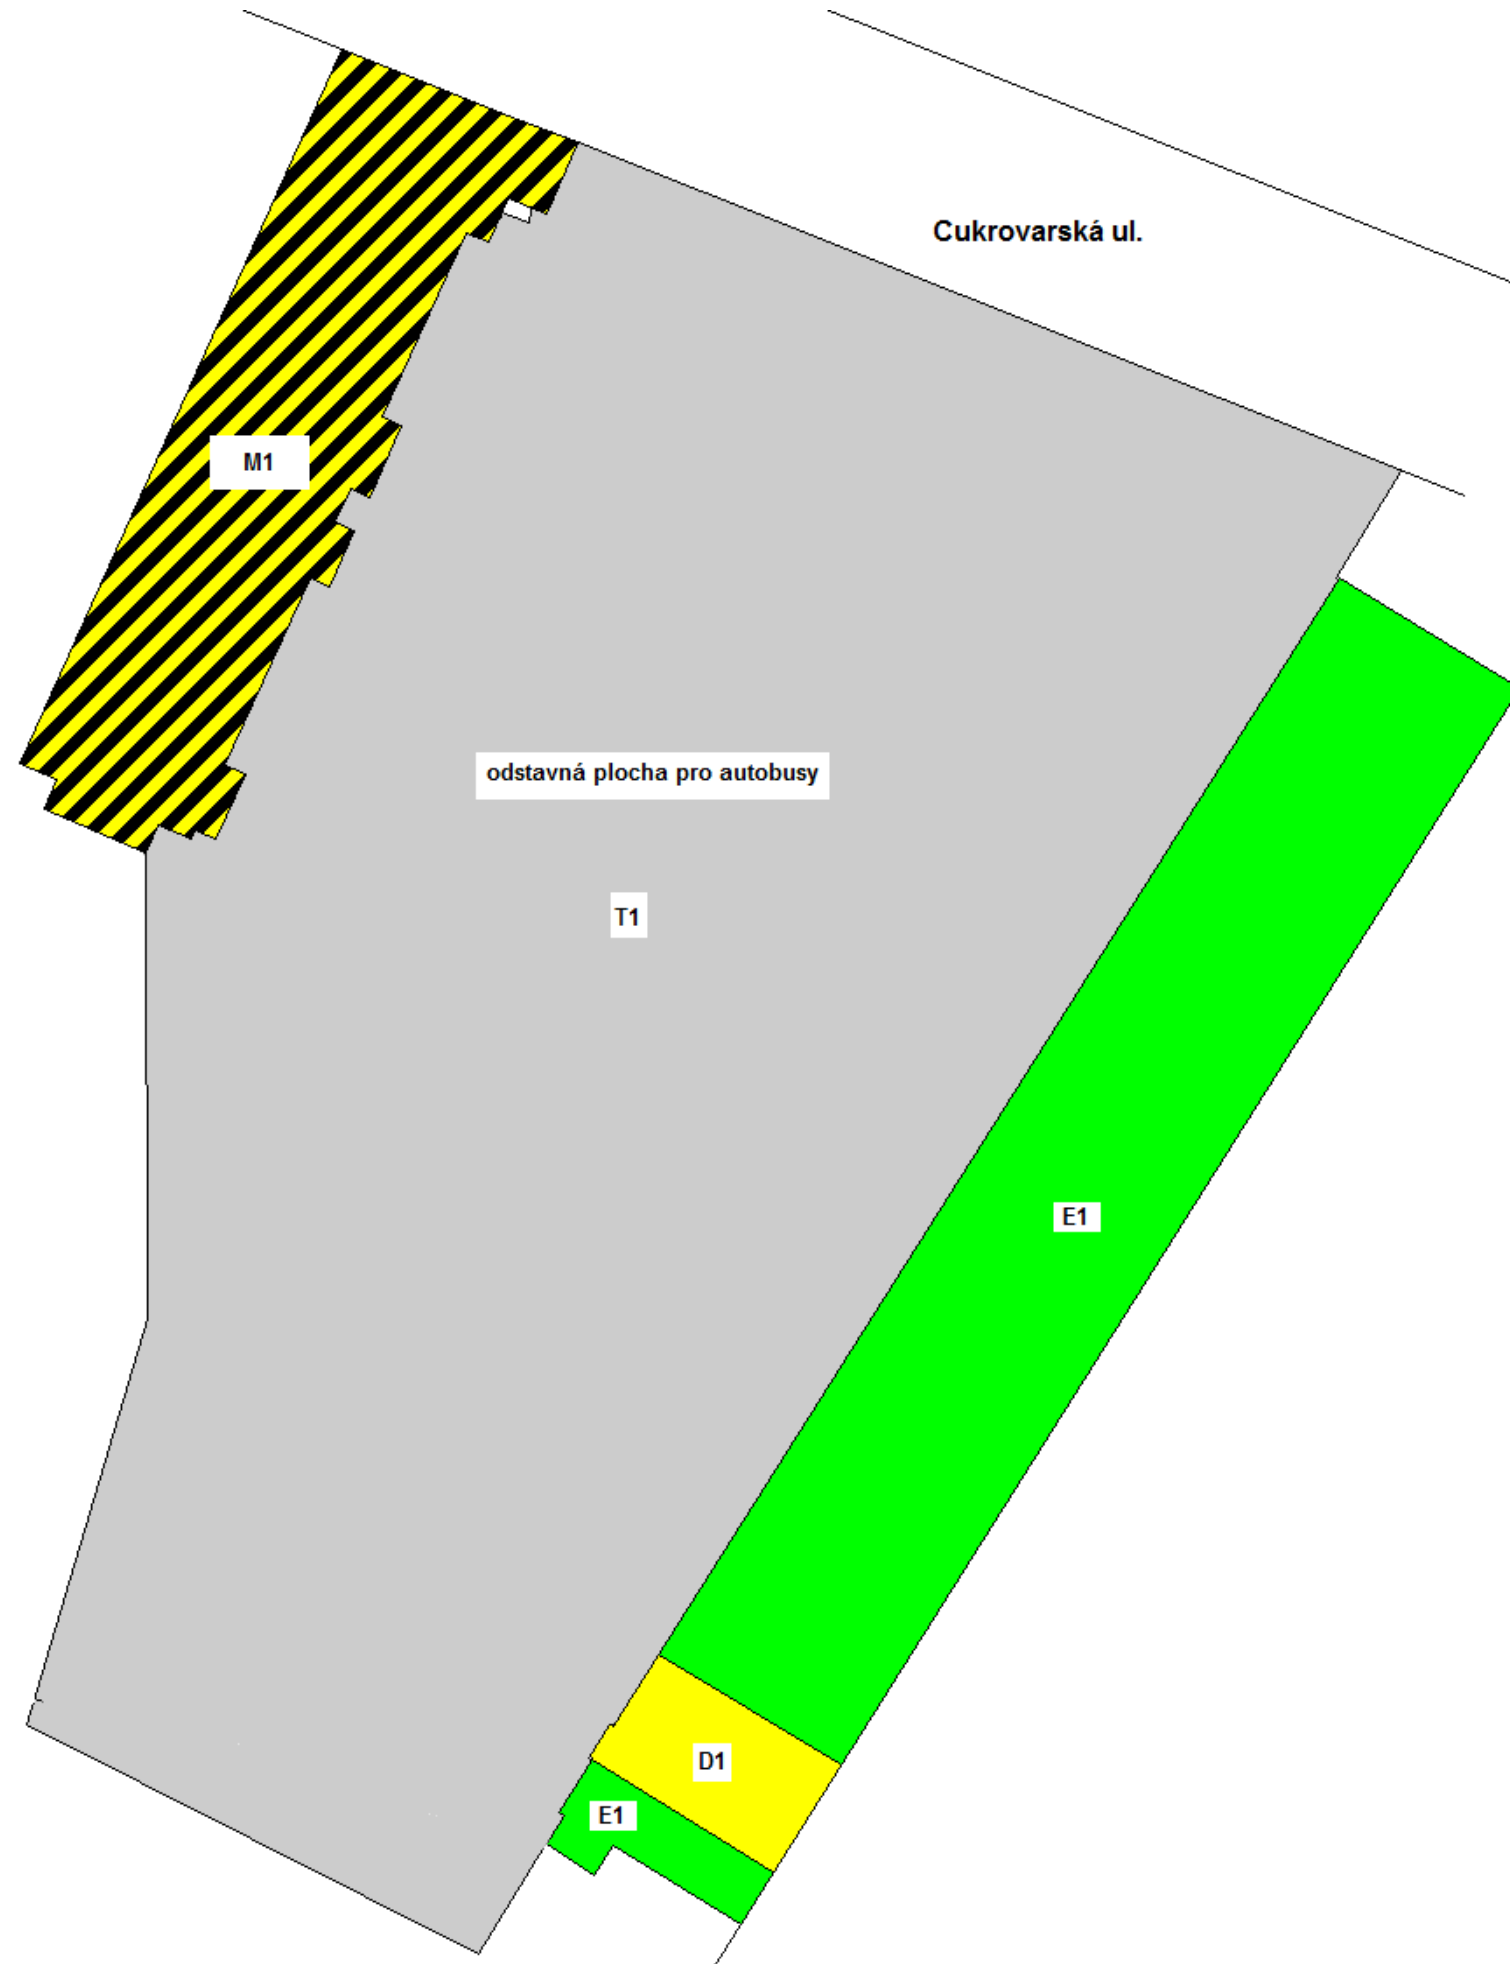

Cukrovarská 16, objekt bývalé Reodepony

- T1 odstavná plocha pro autobusy
- D1 skladové prostory PMDP (nábytek, materiál do aukcí)
- E1 skladové prostory pronajaté externím subjektům
- M1 nevyužívaná budova (objekt k demolici)