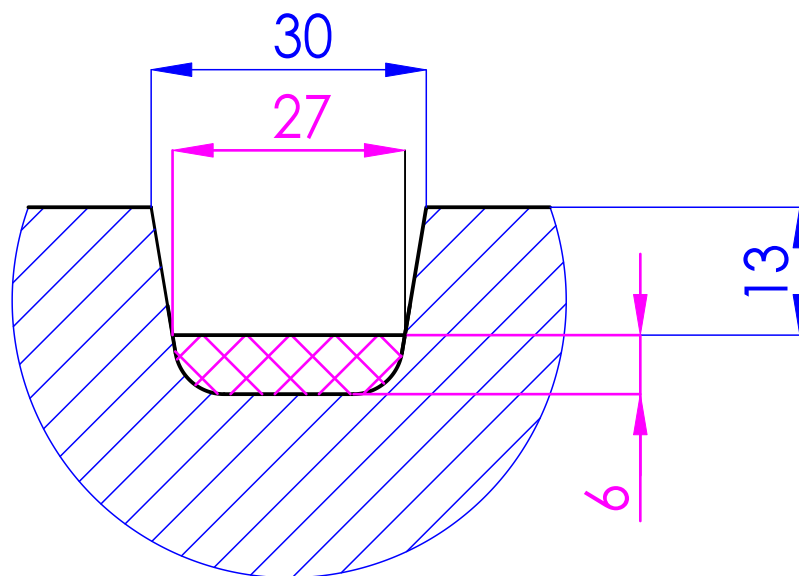

NÁVAR DNA ŽLÁBKŮ V PŘÍMÉ

PRO NÁVAR POUŽITA TRUBIČKA "LINCORE 33",
(ALTERNATIVNĚ: ELEKTRODA "OK Wearode 35")

NÁVAR DNA A BOKU ŽLÁBKU DO OBLOUKU

PRO NÁVAR POUŽITA TRUBIČKA "LINCORE 33",
(ALTERNATIVNĚ: ELEKTRODA "OK Wearode 35")