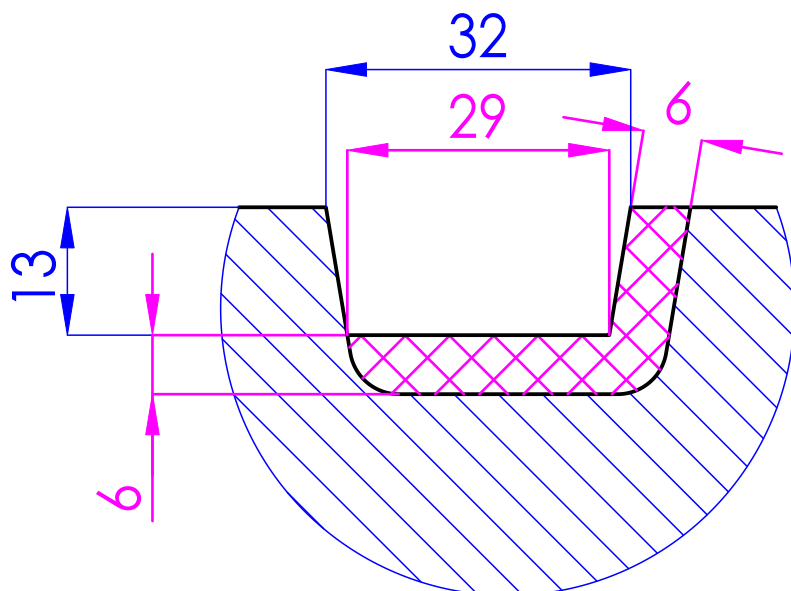

NÁVAR DNA ŽLÁBKŮ V PŘÍMÉ

PRO NÁVAR POUŽITA TRUBIČKA "LINCORE 33",
(ALTERNATIVNĚ: ELEKTRODA "OK Wearode 35")

NÁVAR DNA A BOKU ŽLÁBKU DO OBLOUKU

PRO NÁVAR POUŽITA TRUBIČKA "LINCORE 33",
(ALTERNATIVNĚ: ELEKTRODA "OK Wearode 35")