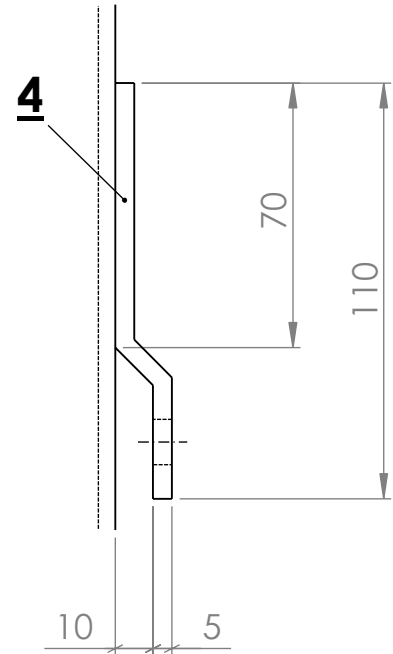

POL.	PROFIL	DÉLKA MM
1	TRØ159x4,5	3000
2	TRØ108x4	3020
3	TRØ89x3,5	1720
4	P20x5	130

DETAIL A

Vypracoval:	Karla Turečková
Schváleno:	Josef Smolík
Zakázka č.:	
Zákazník:	PMDP
Povrchová úprava:	zinek
Úchyt svorkovnice:	lišta+M6
Zavírání dvířek:	šroub-D
Program pálení:	
Hmotnost:	
Plocha:	
Počet:	Typ stožáru:
	JB 8 ST (PMDP)